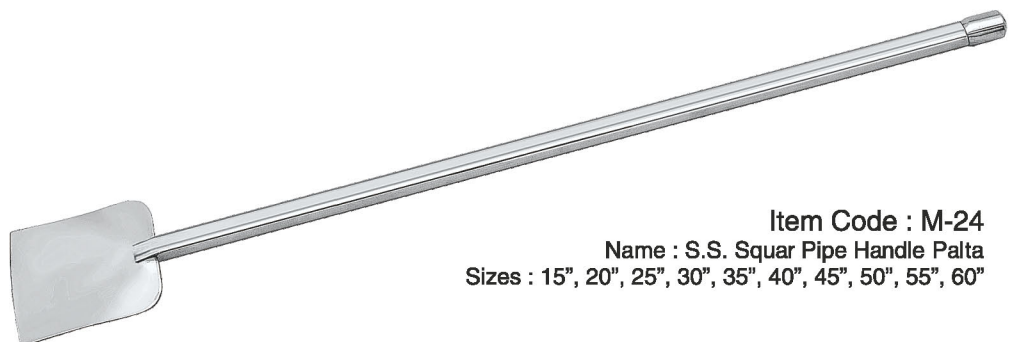

Item Code : M-24
Name : S.S. Squar Pipe Handle Palta
Sizes : 15", 20", 25", 30", 35", 40", 45", 50", 55", 60"