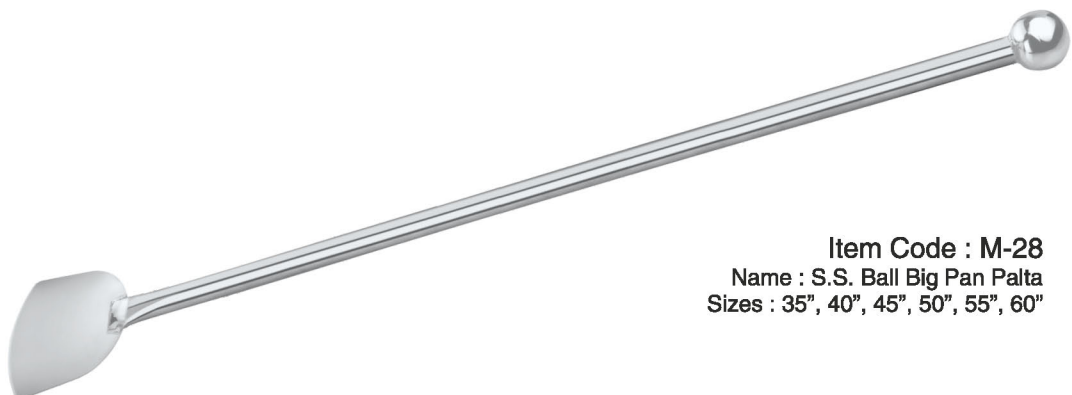

Item Code : M-28
Name : S.S. Ball Big Pan Palta
Sizes : 35", 40", 45", 50", 55", 60"