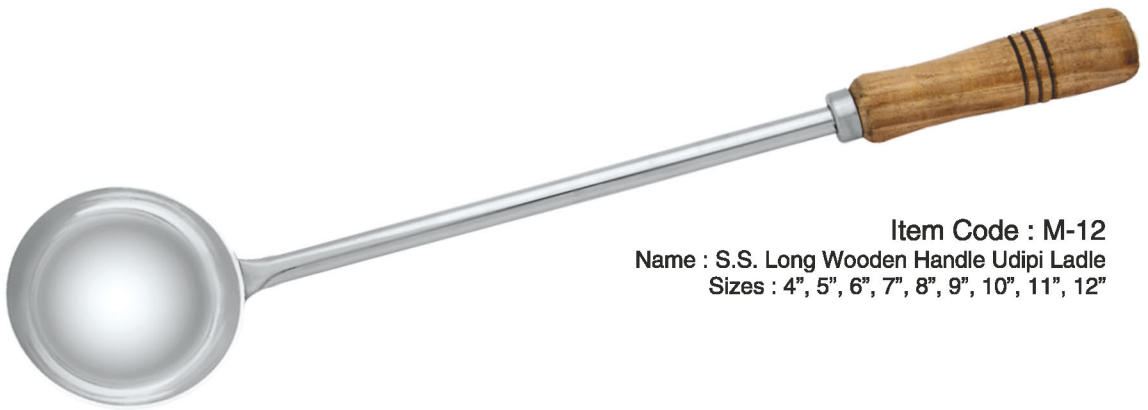

PRODUCT CATALOGUE

Stainless Steel Kitchenware

Item Code : M-11
Name : S.S. Short Wooden Handle Udipi Ladle
Sizes : 4", 5", 6", 7", 8", 9", 10", 11", 12"

Item Code : M-12
Name : S.S. Long Wooden Handle Udipi Ladle
Sizes : 4", 5", 6", 7", 8", 9", 10", 11", 12"

Item Code : M-13
Name : S.S. Steel Handle Udipi Ladle
Sizes : 4", 5", 6", 7", 8", 9", 10", 11", 12"

Item Code : M-14
Name : S.S. Wooden Handle Vertical Dove Ladle
Sizes : 4", 5", 6", 7", 8", 9", 10", 11", 12"

Item Code : M-15
Name : S.S. Patti Ladle
Sizes : 4", 5", 6", 7", 8", 9", 10", 11", 12"

Item Code : M-16
Name : S.S. Conical Ladle
Sizes : 5", 6", 7"

Item Code : M-17
Name : S.S. Ball Ladle
Sizes : 6", 7", 8", 9", 10", 11", 12"