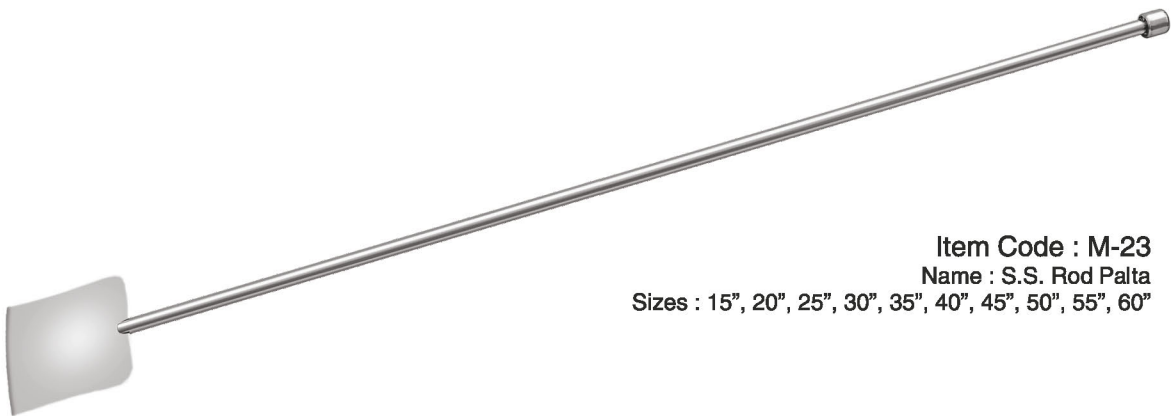

Item Code : M-13
Name : S.S. Steel Handle Udipi Ladle
Sizes : 4", 5", 6", 7", 8", 9", 10", 11", 12"

Item Code : M-14
Name : S.S. Wooden Handle Vertical Dove Ladle
Sizes : 4", 5", 6", 7", 8", 9", 10", 11", 12"

Item Code : M-15
Name : S.S. Patti Ladle
Sizes : 4", 5", 6", 7", 8", 9", 10", 11", 12"

Item Code : M-16
Name : S.S. Conical Ladle
Sizes : 5", 6", 7"

Item Code : M-17
Name : S.S. Ball Ladle
Sizes : 6", 7", 8", 9", 10", 11", 12"

Item Code : M-21
Name : S.S. Round Pipe Handle Palta
Sizes : 15", 20", 25", 30", 35", 40", 45", 50", 55", 60"

Item Code : M-22
Name : S.S. Long Wooden Handle Palta
Sizes : 20", 25", 30", 35", 40", 45", 50", 55", 60"