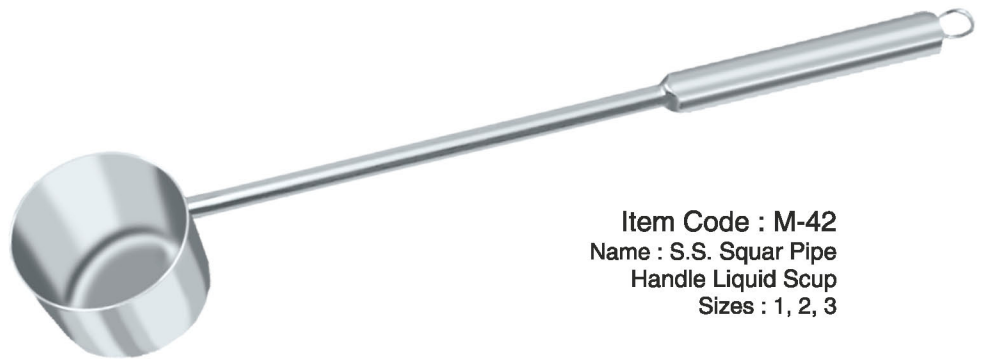

Item Code : M-51
Name : S.S. Round Pipe
Handle Smasher
Sizes : 3", 4", 5", 6"

Item Code : M-52
Name : S.S. Wooden
Handle Smasher
Sizes : 3", 4", 5", 6"

Item Code : M-53
Name : S.S. Squar Pipe
Handle Smasher
Sizes : 3", 4", 5", 6"

Item Code : M-54
Name : S.S. Wooden
Handle Smasher
Shapes : Oval

Item Code : M-57
Name : S.S. Pipe
Handle Smasher
Shapes : Oval

Item Code : M-55
Name : S.S. Wooden
Handle Smasher
Shapes : Square

Item Code : M-58
Name : S.S. Pipe
Handle Smasher
Shapes : Square

Item Code : M-56
Name : S.S. Wooden
Handle Smasher
Shapes : Hexagon

Item Code : M-59
Name : S.S. Pipe
Handle Smasher
Shapes : Hexagon

Item Code : M-41
Name : S.S. Grocery Scup
Sizes : 1, 2, 3

Item Code : M-42
Name : S.S. Squar Pipe
Handle Liquid Scup
Sizes : 1, 2, 3