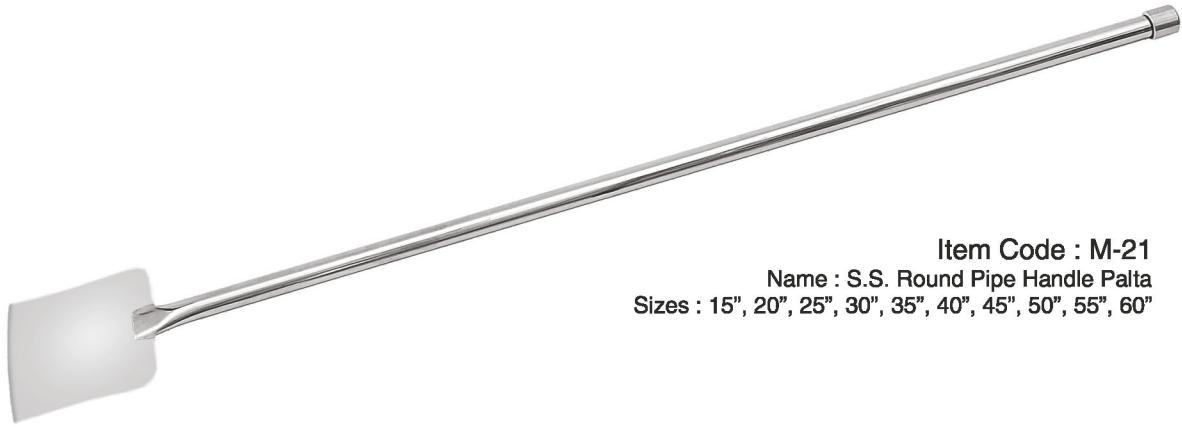

PRODUCT CATALOGUE

Stainless Steel Kitchenware

Item Code : M-11
Name : S.S. Short Wooden Handle Udipi Ladle
Sizes : 4", 5", 6", 7", 8", 9", 10", 11", 12"

Item Code : M-12
Name : S.S. Long Wooden Handle Udipi Ladle
Sizes : 4", 5", 6", 7", 8", 9", 10", 11", 12"

Item Code : M-13
Name : S.S. Steel Handle Udipi Ladle
Sizes : 4", 5", 6", 7", 8", 9", 10", 11", 12"

Item Code : M-14
Name : S.S. Wooden Handle Vertical Dove Ladle
Sizes : 4", 5", 6", 7", 8", 9", 10", 11", 12"

Item Code : M-15
Name : S.S. Patti Ladle
Sizes : 4", 5", 6", 7", 8", 9", 10", 11", 12"

Item Code : M-16
Name : S.S. Conical Ladle
Sizes : 5", 6", 7"

Item Code : M-17
Name : S.S. Ball Ladle
Sizes : 6", 7", 8", 9", 10", 11", 12"

Item Code : M-21
Name : S.S. Round Pipe Handle Palta
Sizes : 15", 20", 25", 30", 35", 40", 45", 50", 55", 60"

Item Code : M-22
Name : S.S. Long Wooden Handle Palta
Sizes : 20", 25", 30", 35", 40", 45", 50", 55", 60"