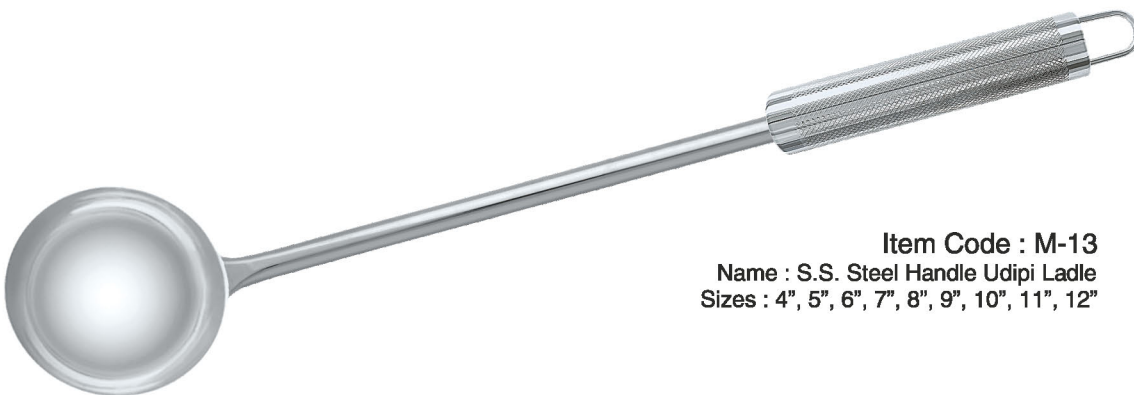

PRODUCT CATALOGUE

Stainless Steel Kitchenware

Item Code : M-11
Name : S.S. Short Wooden Handle Udipi Ladle
Sizes : 4", 5", 6", 7", 8", 9", 10", 11", 12"

Item Code : M-12
Name : S.S. Long Wooden Handle Udipi Ladle
Sizes : 4", 5", 6", 7", 8", 9", 10", 11", 12"

Item Code : M-13
Name : S.S. Steel Handle Udipi Ladle
Sizes : 4", 5", 6", 7", 8", 9", 10", 11", 12"

Item Code : M-14
Name : S.S. Wooden Handle Vertical Dove Ladle
Sizes : 4", 5", 6", 7", 8", 9", 10", 11", 12"

Item Code : M-15
Name : S.S. Patti Ladle
Sizes : 4", 5", 6", 7", 8", 9", 10", 11", 12"

Item Code : M-16
Name : S.S. Conical Ladle
Sizes : 5", 6", 7"

Item Code : M-17
Name : S.S. Ball Ladle
Sizes : 6", 7", 8", 9", 10", 11", 12"