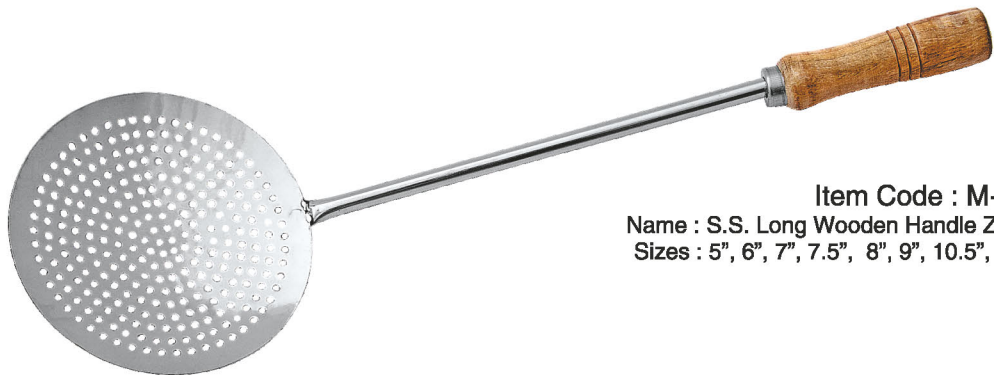

Item Code : M-32
Name : S.S. Long Wooden Handle Zara
Sizes : 5", 6", 7", 7.5", 8", 9", 10.5", 12"